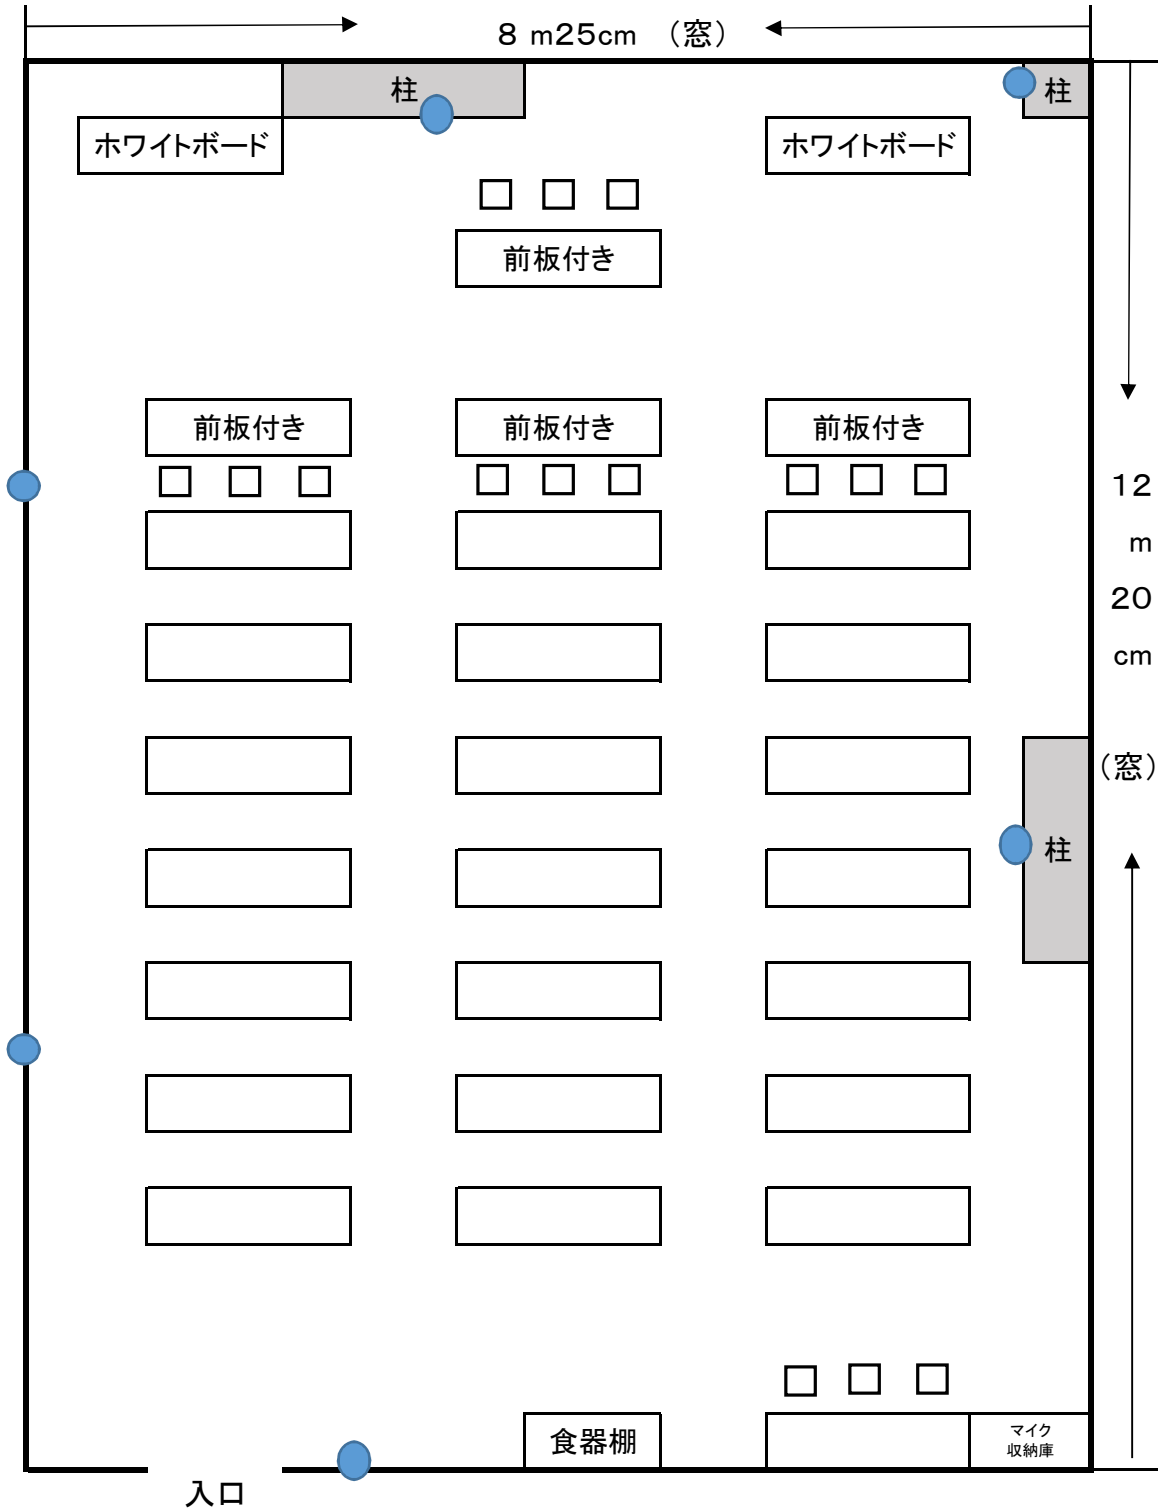

6階 中会議室

定員: 75名

● 印は、コンセントの位置