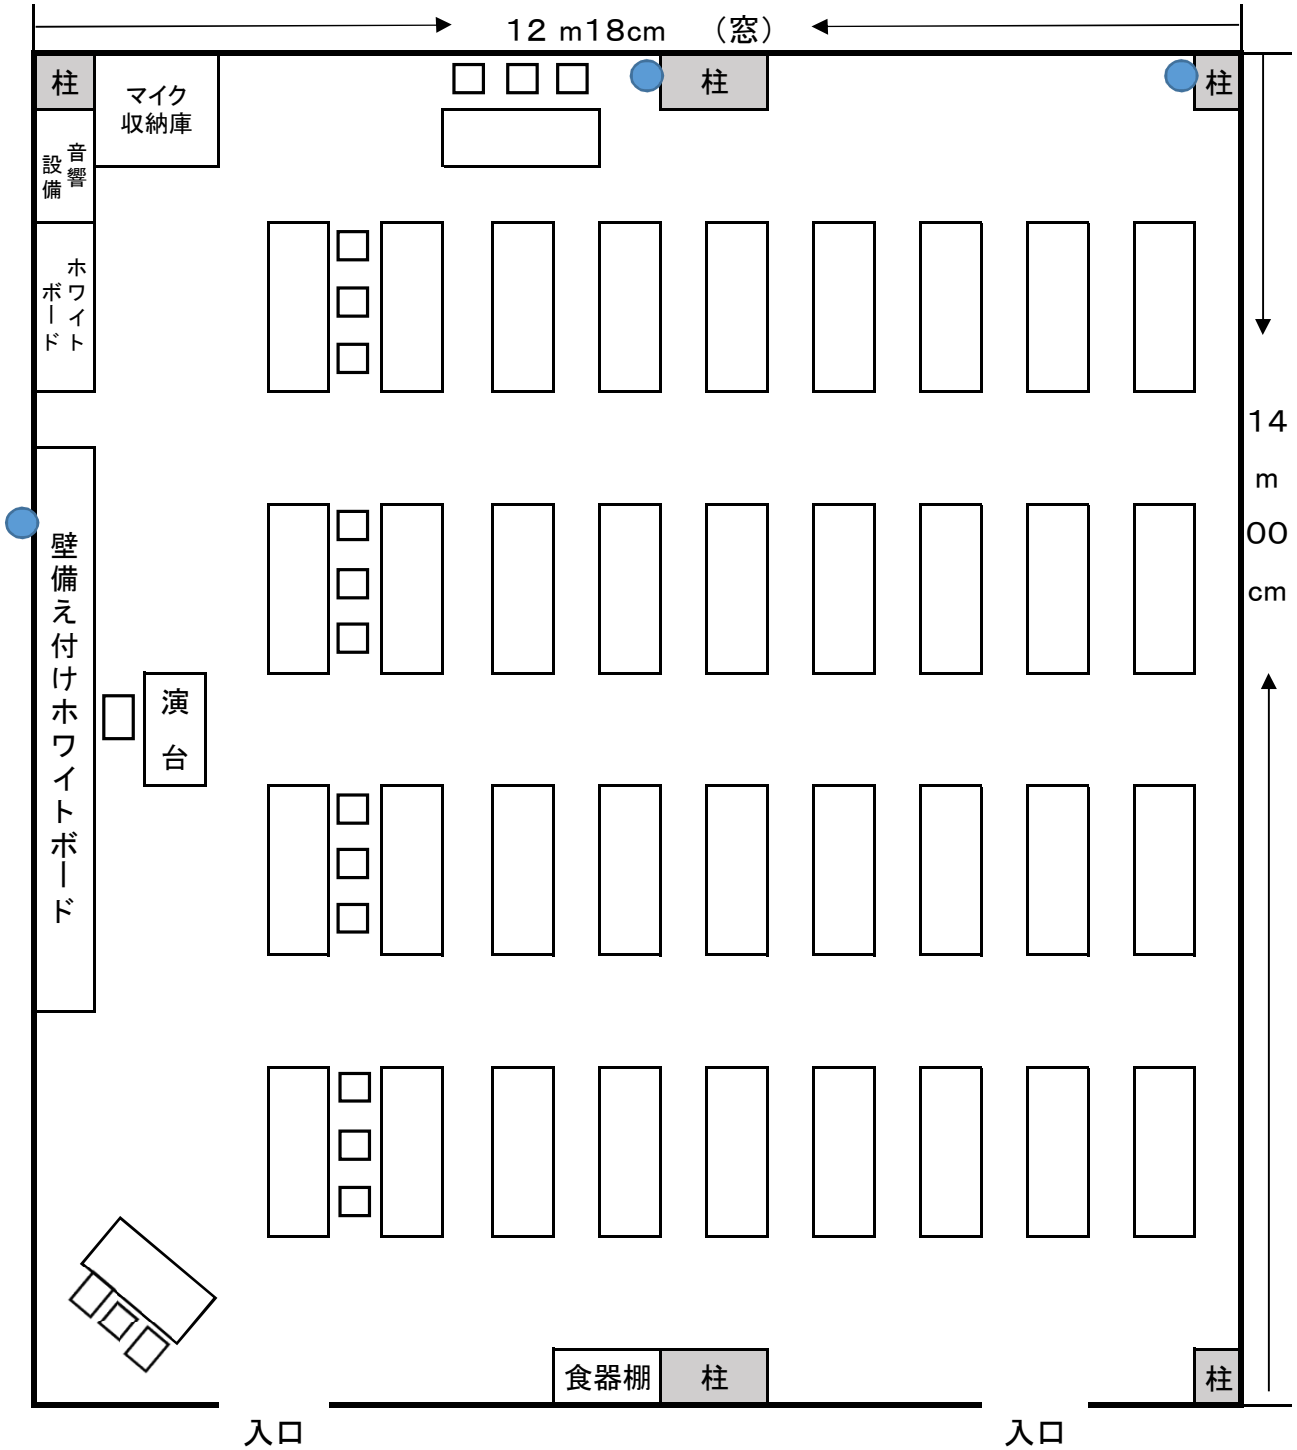

5階 研修室B

定員:110名

※机はすべて前板付き

● 印は、コンセントの位置

※B・Cオープン使用の場合、Cを前にした使用(上手)となります