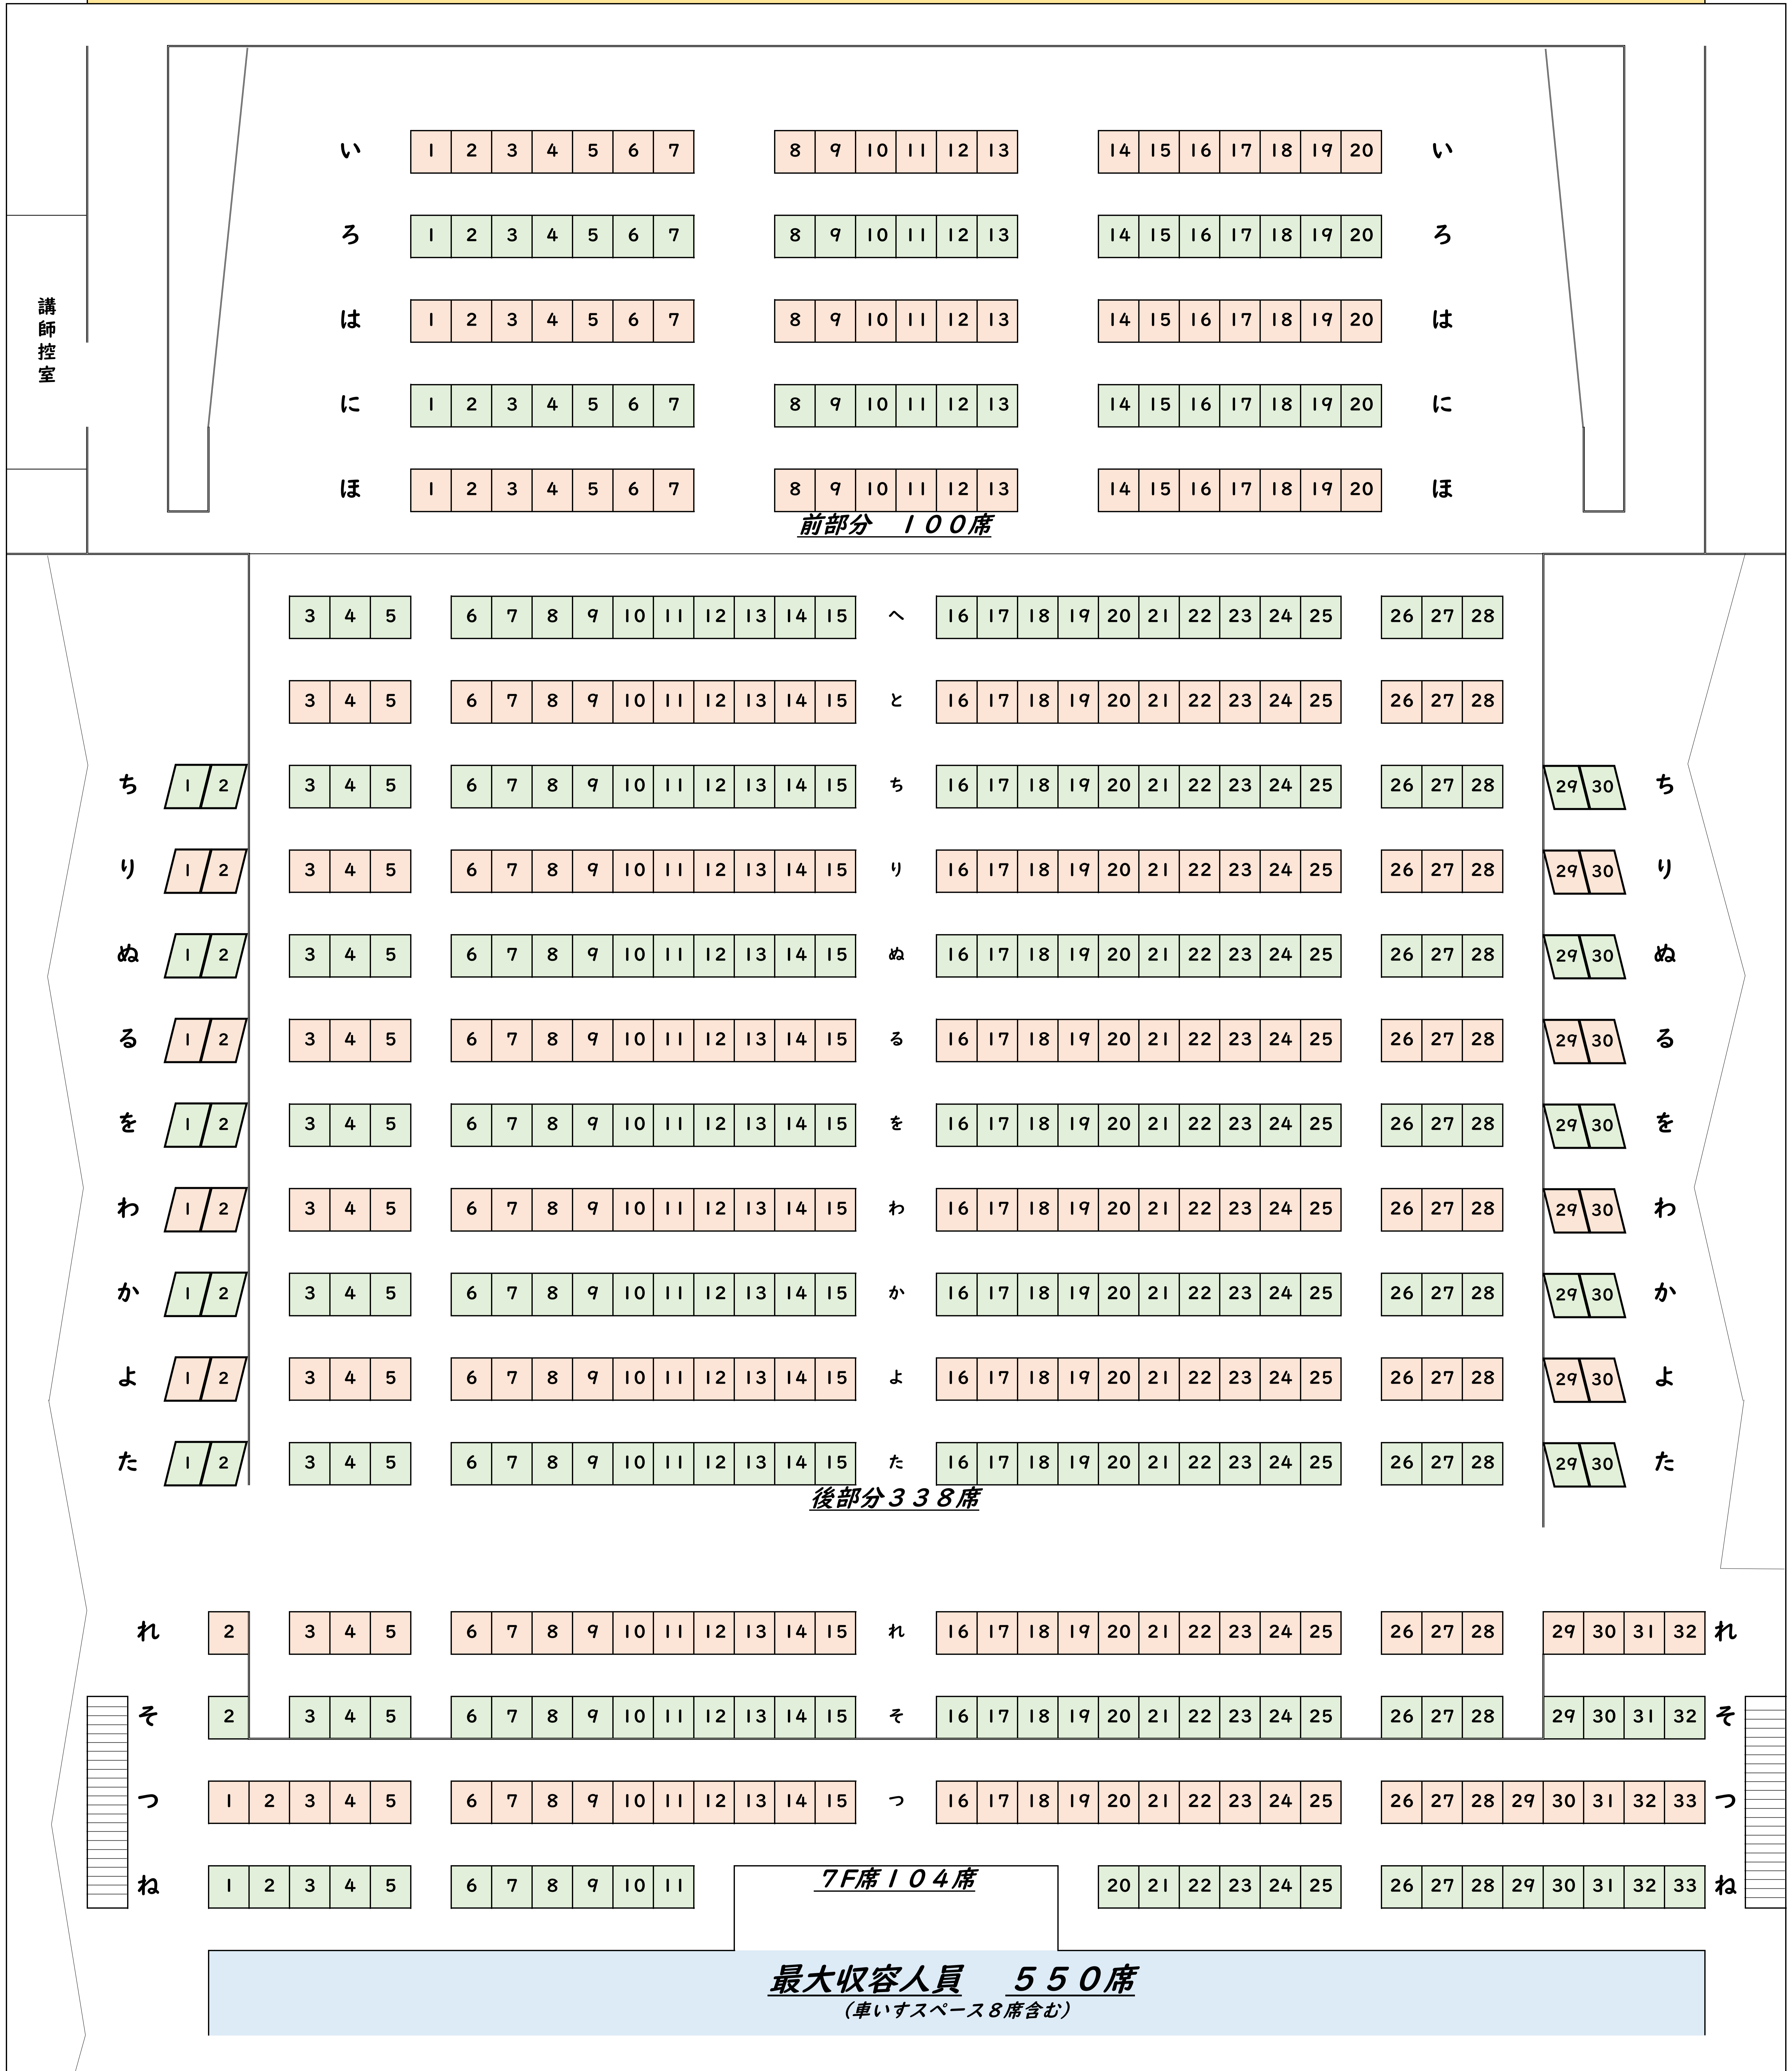

舞台（ステージ）正面

※収容人員以上の入場はできません
※客席での飲食はできません