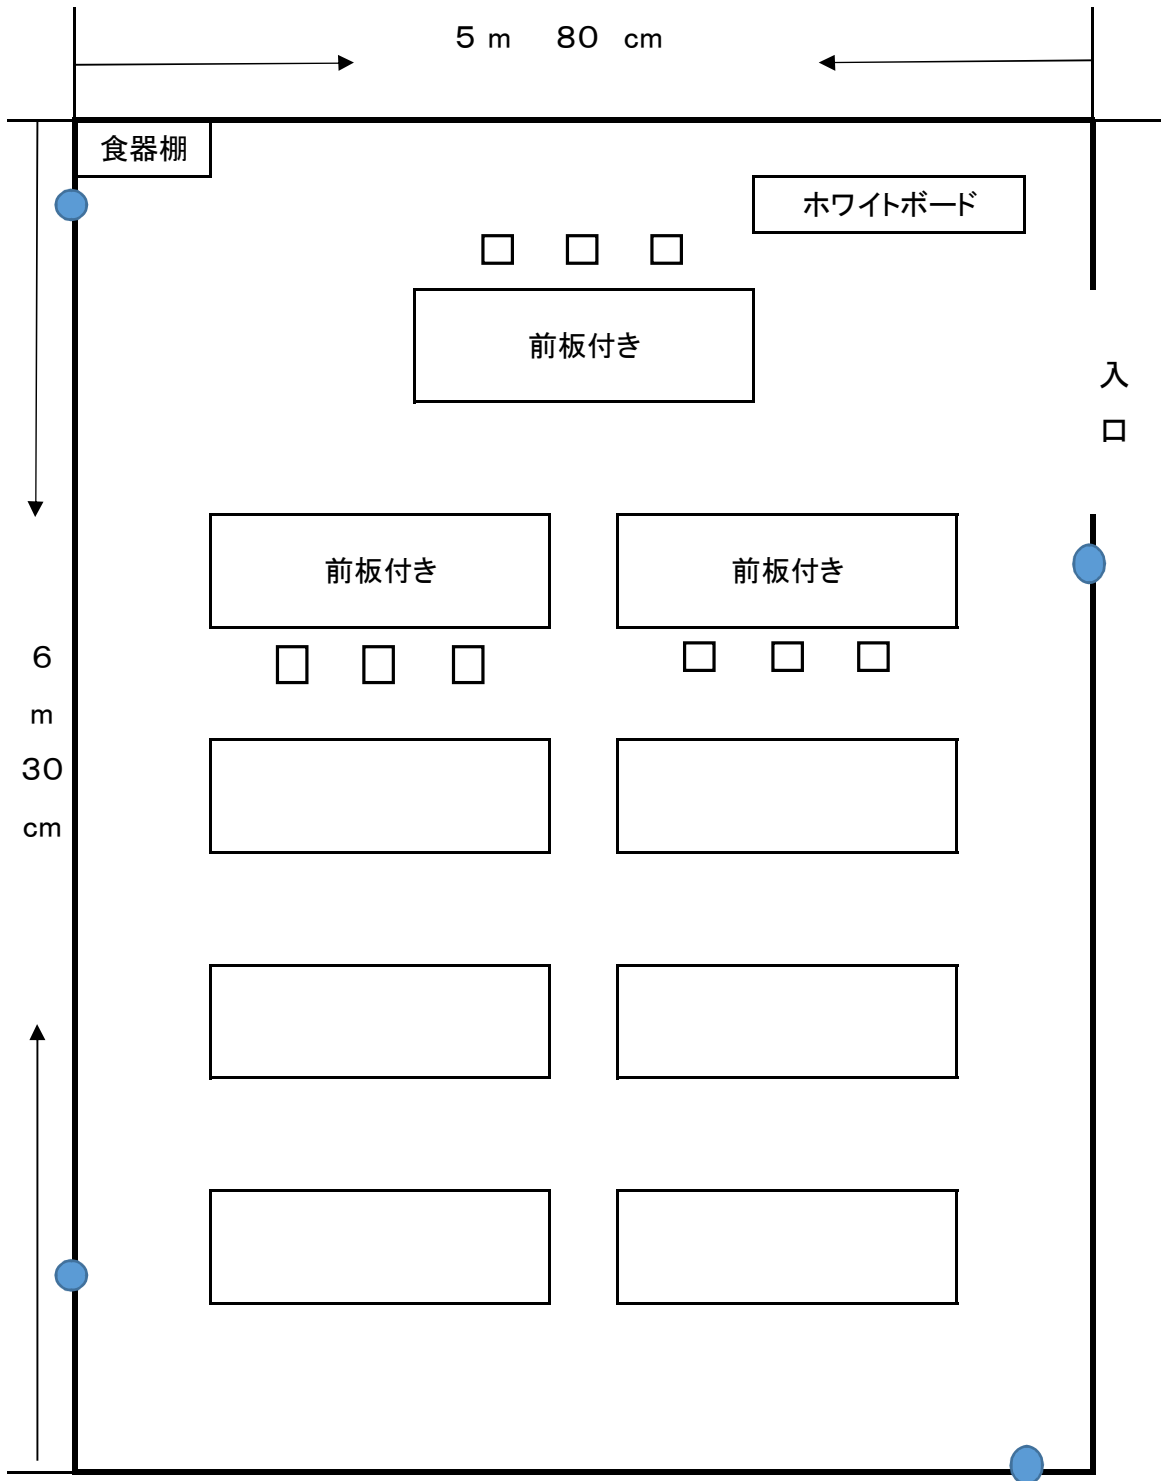

3階 第一会議室

定員: 25名

● 印は、コンセントの位置

※第1・第2会議室はオープン使用が可能です