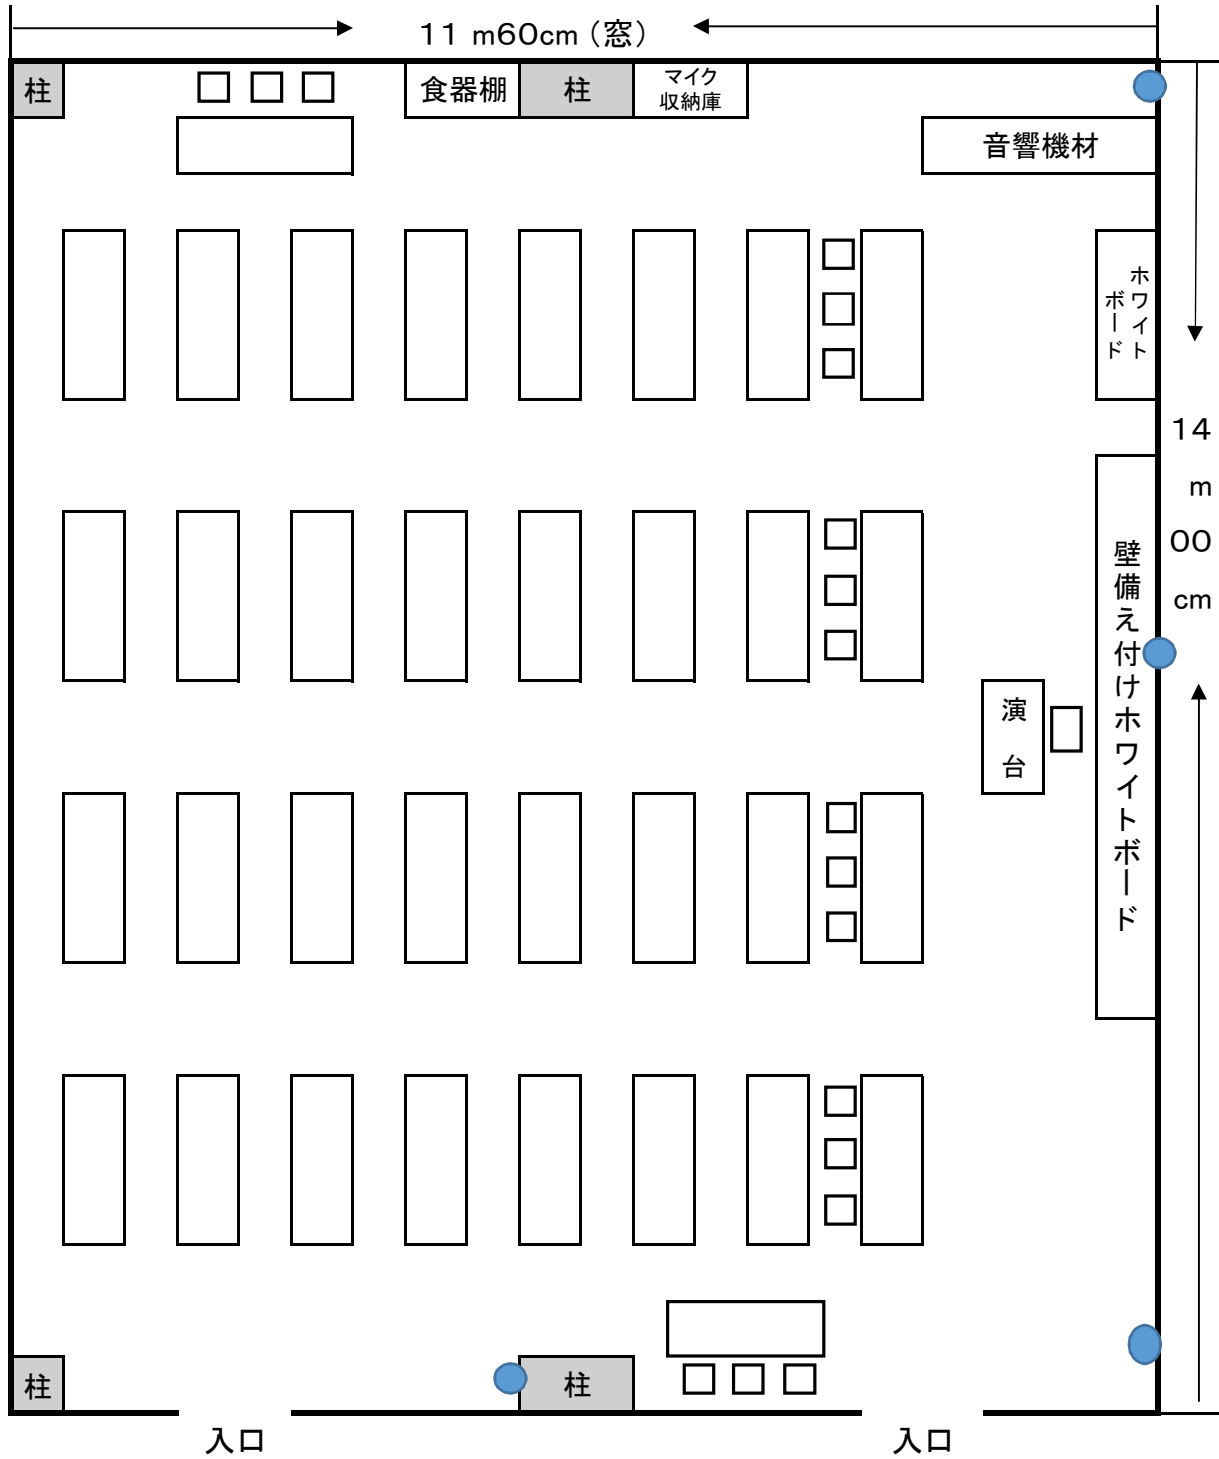

5階 研修室C

定員:100名

※机はすべて前板付き

● 印は、コンセントの位置

※B・Cオープン使用の場合、Cを前にした使用(上手)となります